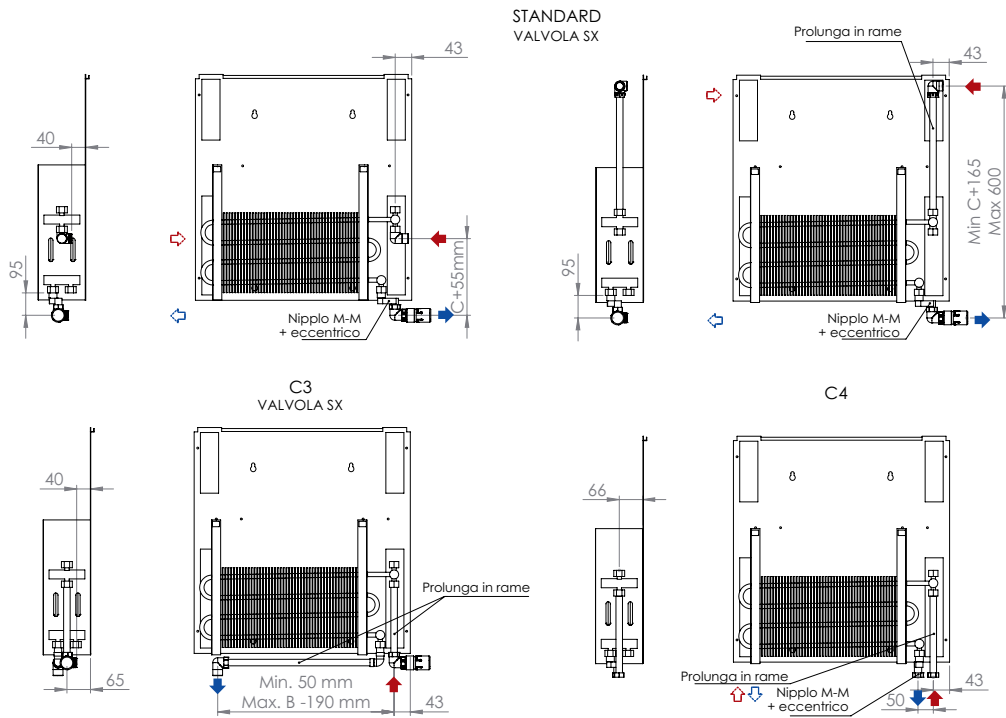

configurazioni allacciamenti

Per le configurazioni standard la valvola termostatica è da montare sul ritorno.  
 For standard configurations the thermostatic valve needs to be fitted on the return flow.  
 Pour les configurations standard, la vanne thermostatique est à installer sur la sortie.  
 Para las configuraciones estandard montar la válvula termostatica en la vuelta.